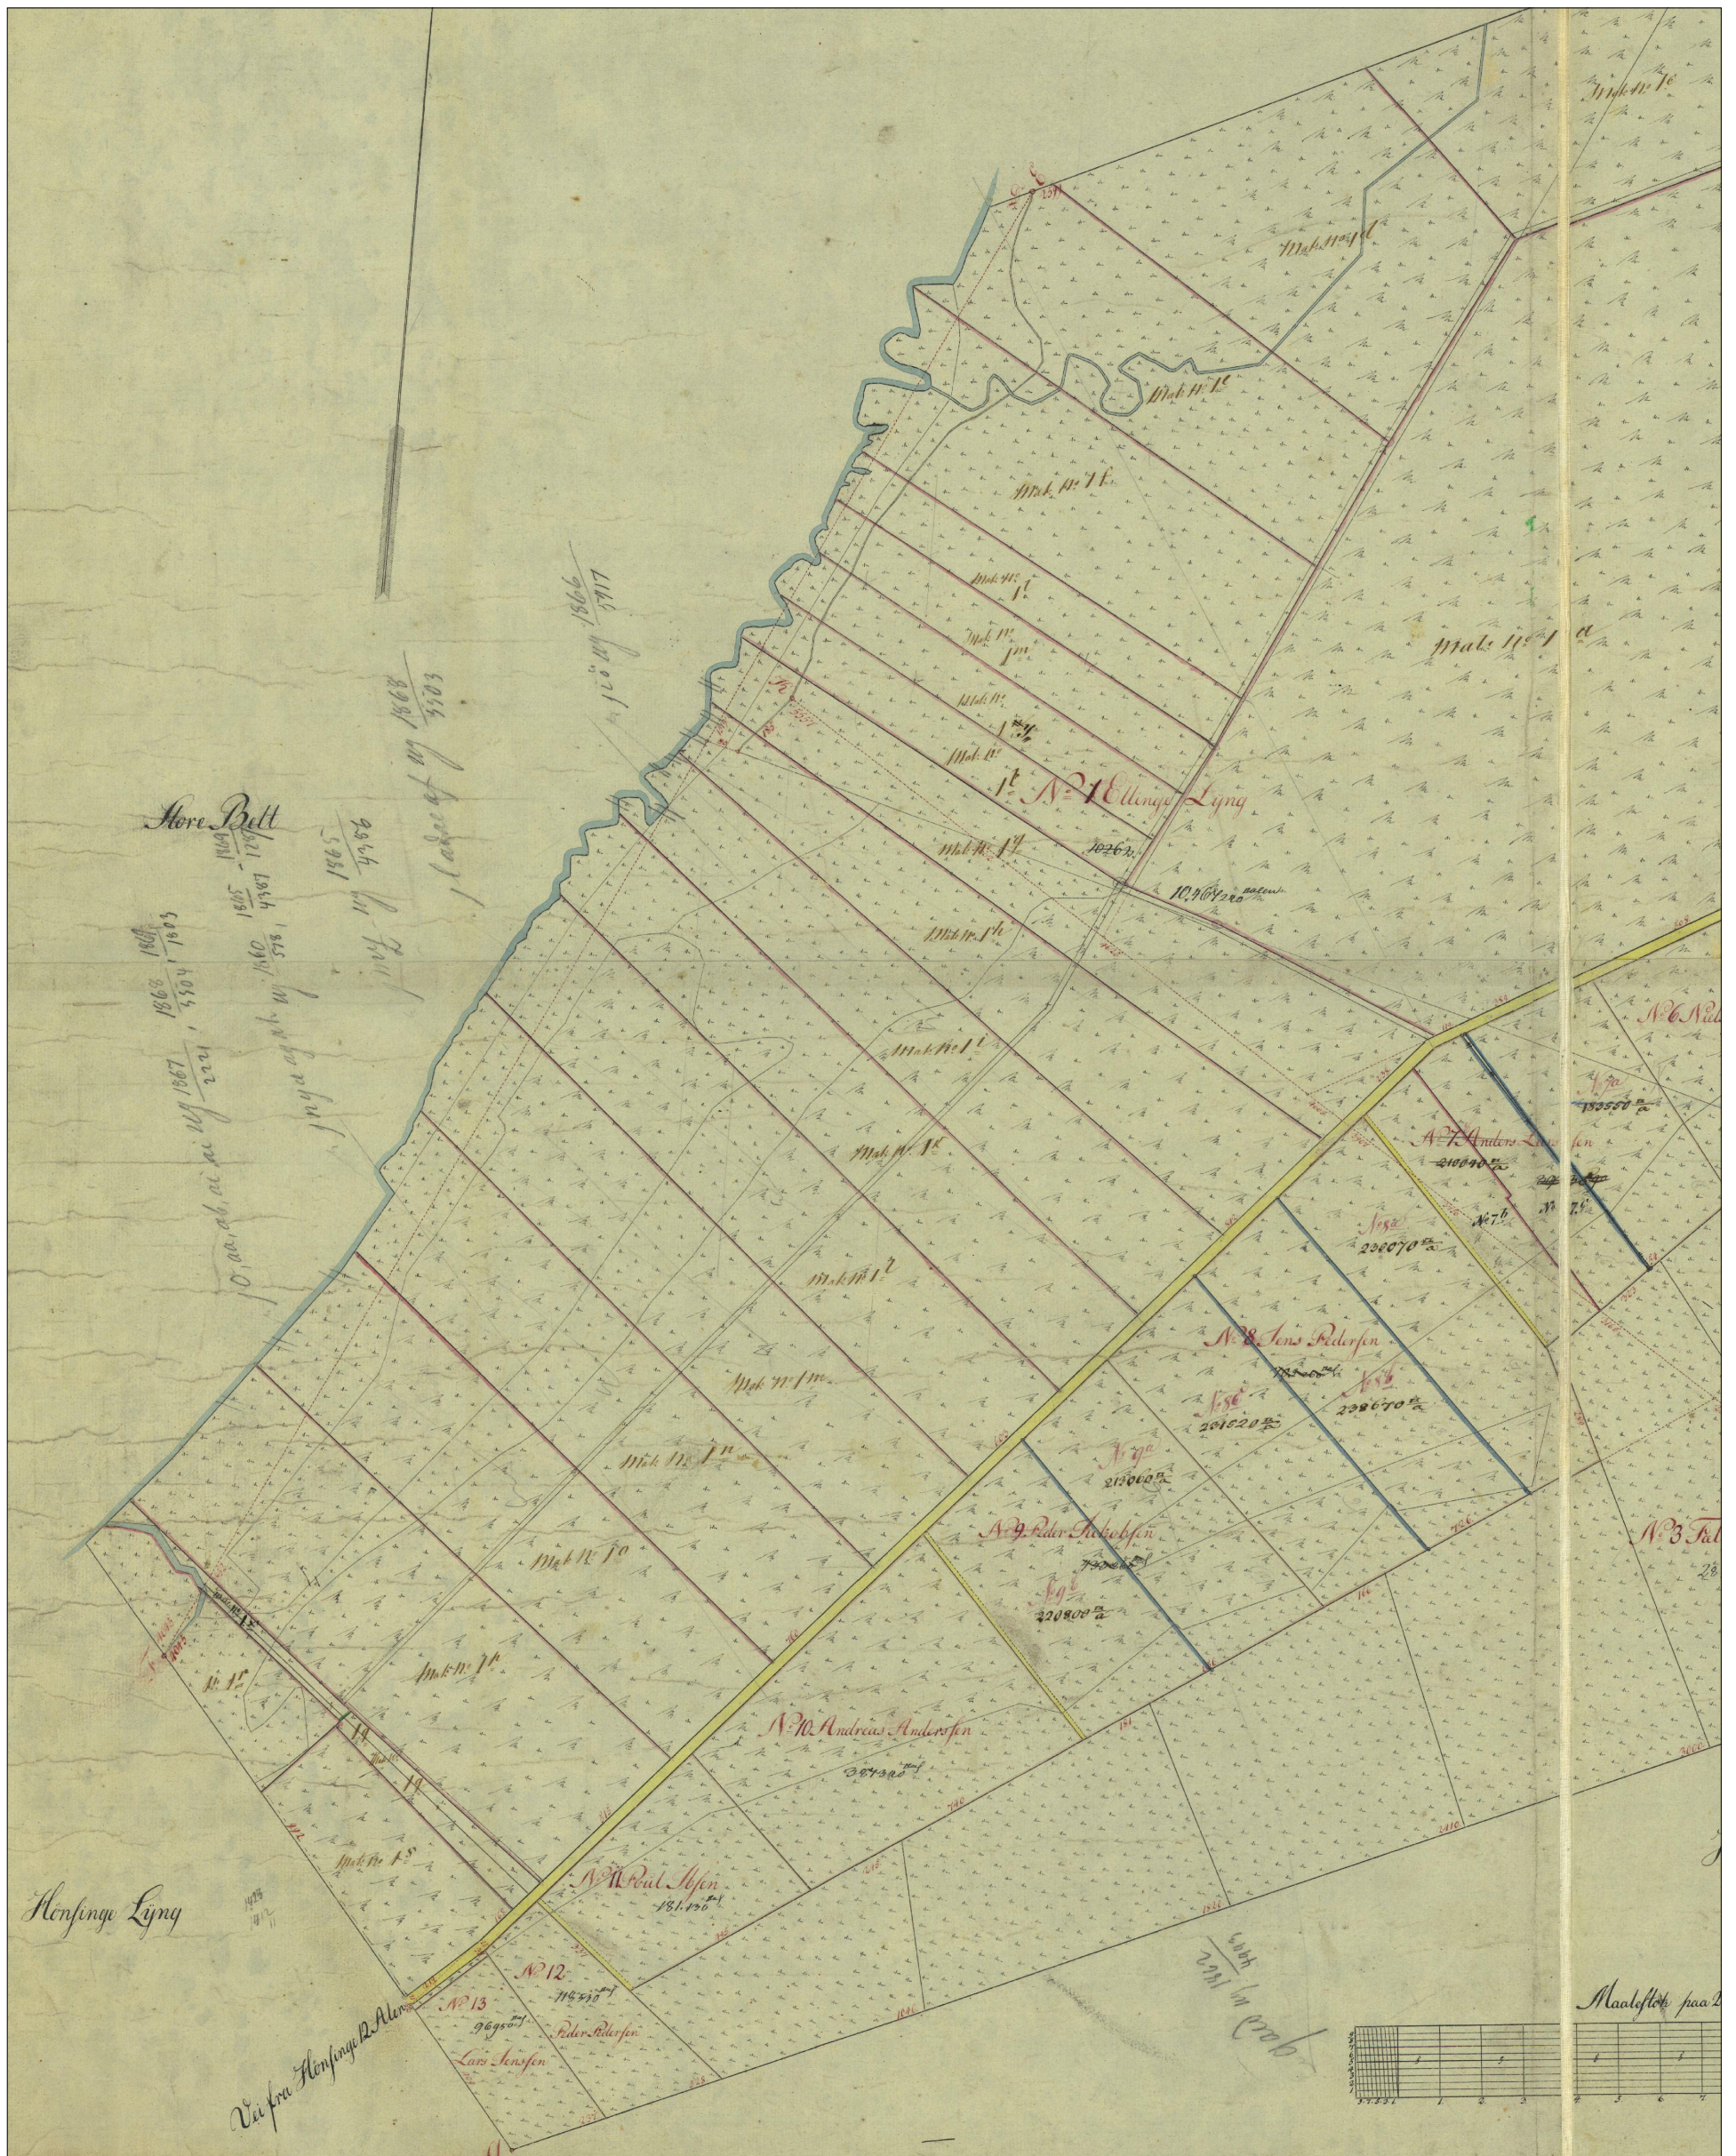

# Matrikelkort på Nettet

Kortets gyldighedsperiode: 1808 - 1860

Kortets oprindelige målestok: 1:4000

Ejerlav registreret på kortet: 'Ellinge Lyng, Højby' (0160655)

Dato for udskrift: 05-05-2018

Kortet er printet i målestok: 1:10000